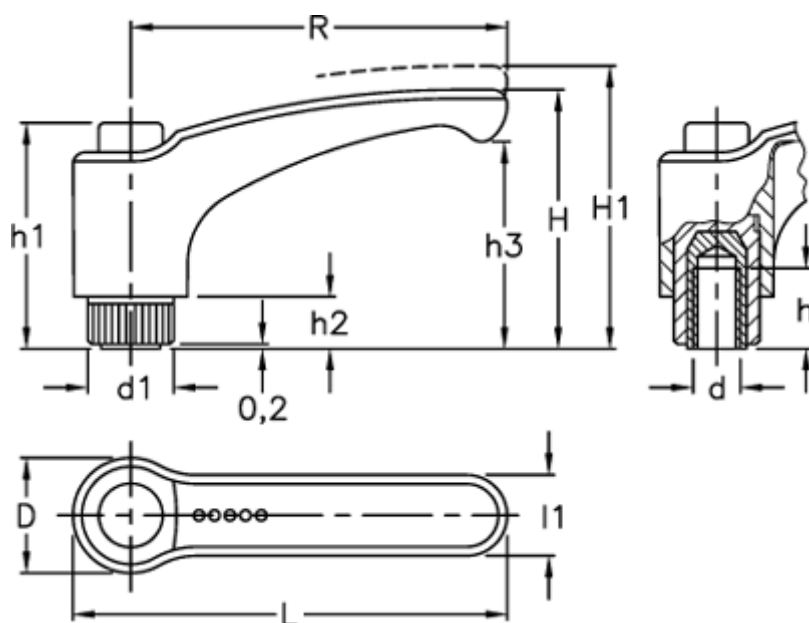

Varenummer: 23052331362  
 Beskrivelse: E+G Indstilleligt Spændegreb  
 ERX.63 B-M8-C2, orange

## Mål

Antal tænder = 20	h2 = 8
D = 19.0	h3 = 34.5
d1 = 15.0	L = 73.5
d 6H = M8	l1 = 13.5
h = 13	R = 63
H = 43.0	
h1 = 37.5	
H1 = 47	